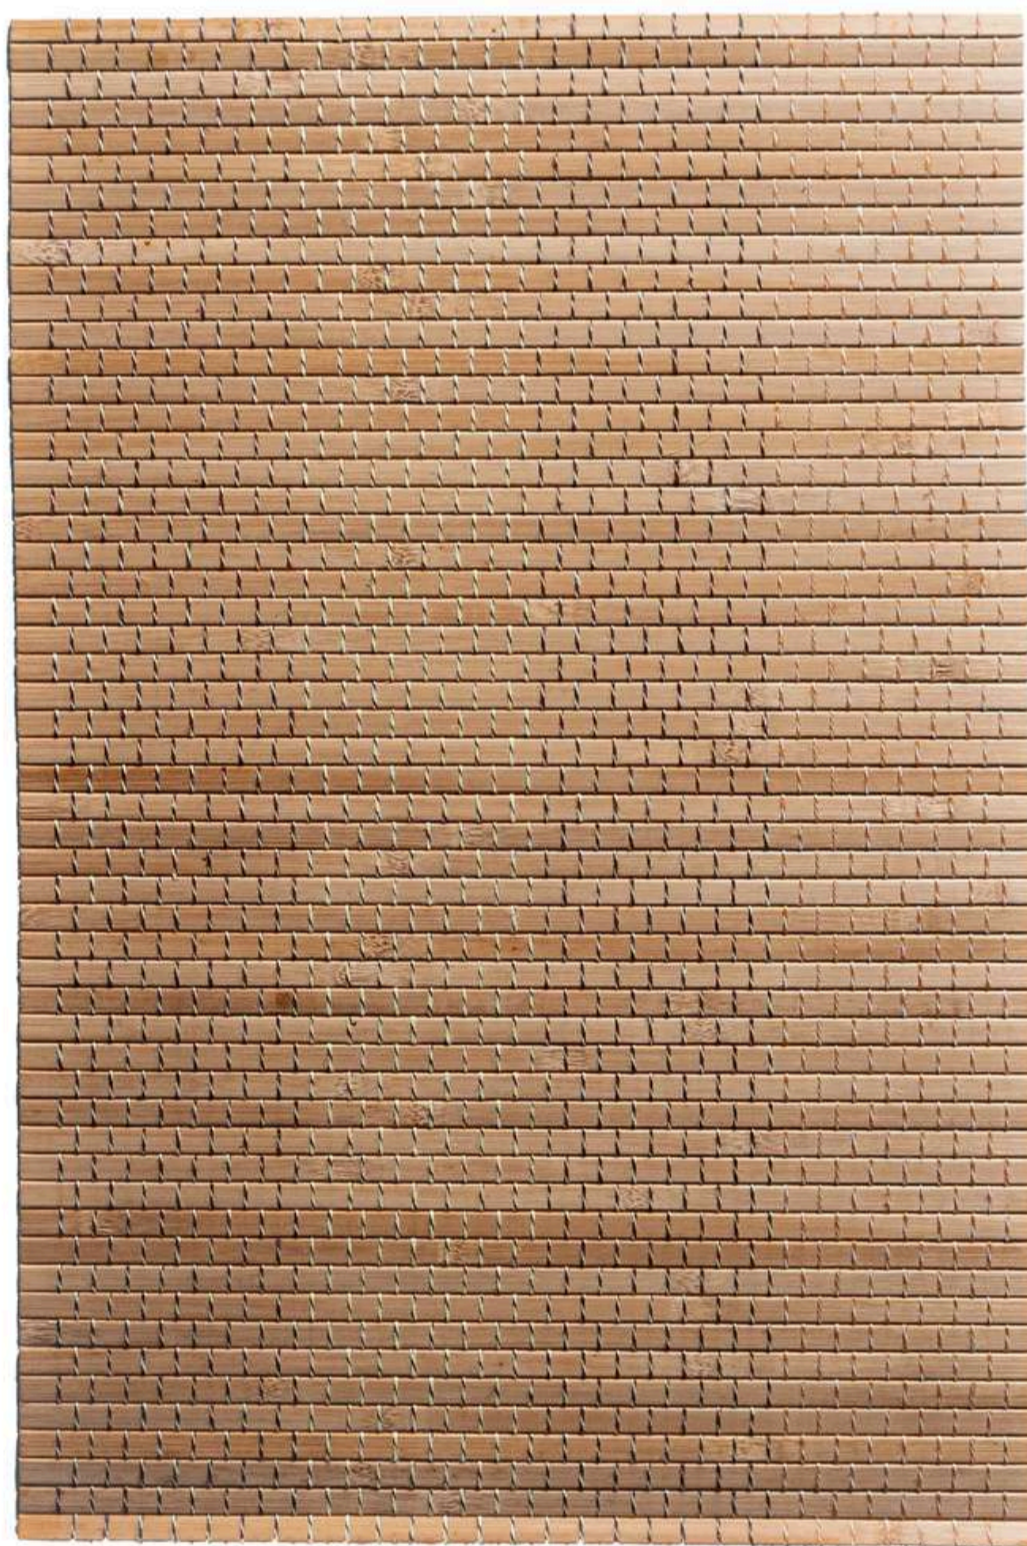

VIANNEY

Mantel Bambú

Tamaño Individual

2 piezas

$119

Composición: 100% bambú